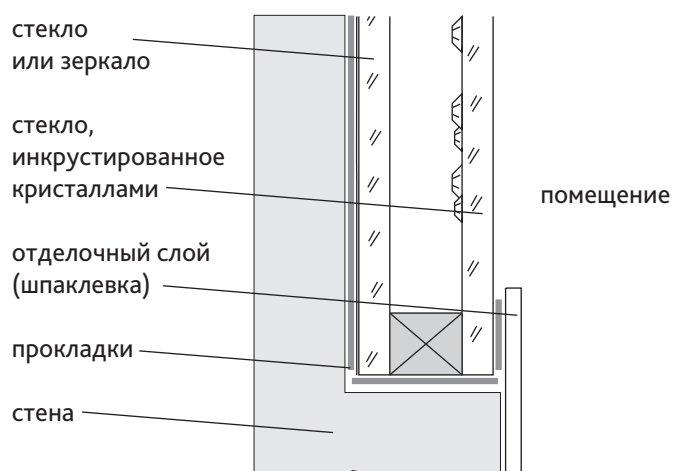

Арт. Козерог 2
ШхВ: 250 x 250 мм
Цена: 17980.-

Арт. Водолей 2
ШхВ: 350 x 250 мм
Цена: 17980.-

Арт. Водолейка 2
большая
ШхВ: 250 x 350 мм
Цена: 17980.-

Арт. Водолейка 2
малая
ШхВ: 130 x 150 мм
Цена: 11639.-

Арт. Рыбы 2 средние
ШхВ: 200 x 200 мм
Цена: 15505.-

Арт. Рыбы 2
ШхВ: 200 x 300 мм
Цена: 17980.-

Интерьерные панели представляют собой нанесенное на стекло или зеркало изображение, состоящее из кристаллов Swarovski. Элементы диаметром от 0,7 до 15 мм наклеиваются на поверхность вручную. Для этого применяется специальный клей, который отвердевает под воздействием ультрафиолетовых лучей. Не требующие ухода и чистки зеркальные панели привнесут в интерьер вашей квартиры или дома частицу оригинальности и индивидуальности.