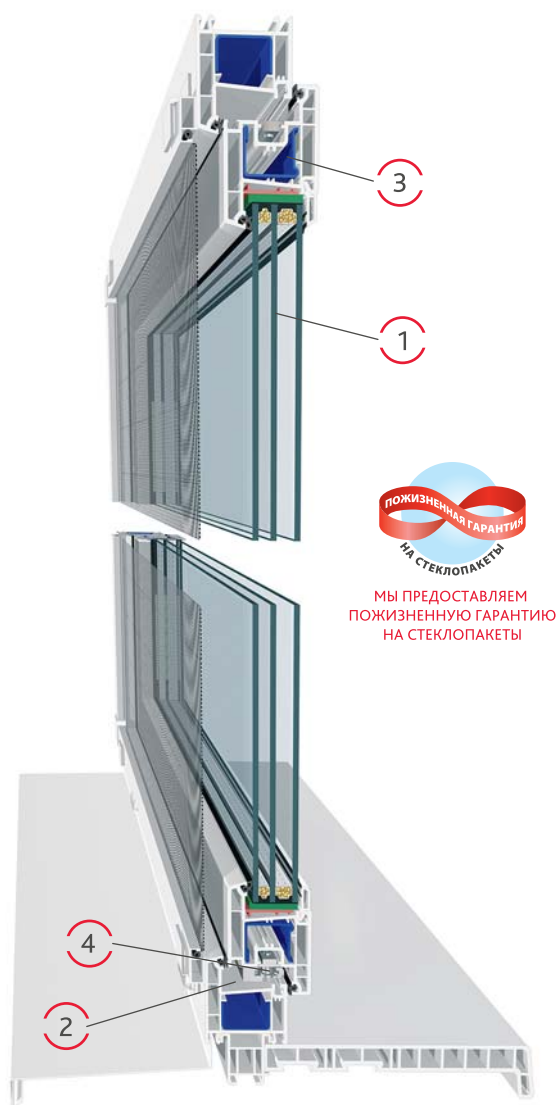

ИЗ ЧЕГО СОСТОИТ ОКНО?

1. СТЕКЛОПАКЕТ. Все стеклопакеты, которые устанавливаются в оконные системы «Московских окон» изготавливаются по технологии FLEXSNAKE™, они способны выдержать даже прямое попадание футбольного мяча. Эксплуатационный ресурс стеклопакетов составляет 70 лет, что подтверждено испытаниями, проведенными в НИИСФ (протокол №1552 от 28.05.07).

2. ПРОФИЛЬ. Оконные системы производятся на основе немецкого профиля REHAU. Вся технология производств – от точности допусков до температуры сборки – подчинена самым строгим немецким стандартам качества. Гарантия производителя на профиль 40 лет.

3. АРМИРОВАНИЕ. В зависимости от высоты установки и размера окна наши инженеры выбирают оптимальный тип армирующего профиля. Согласно стандартам компании «Московские окна», стальное армирование устанавливается по всему периметру окна и может быть толщиной от 1,5 до 2,5 мм.

4. ФУРНИТУРА. Используемая система запирания SOFTOPEN™ на основе австрийской фурнитуры MACO значительно увеличивает срок службы всей оконной системы и делает процесс эксплуатации окна легким и приятным. При необходимости окно можно оснастить дополнительными опциями TITAN™, которые уже в базовой комплектации обеспечат окну повышенную противозломную безопасность (защита класса А). Заводская гарантия на фурнитуру 10 лет.

СРАВНИТЕЛЬНЫЕ ХАРАКТЕРИСТИКИ
ОКОННЫХ СИСТЕМ С ОБЫЧНЫМ И
АНТИРЕЗОНАНСНЫМ СТЕКЛОПАКЕТОМ

CLASSIC™
СТАНДАРТНЫЙ
ДВУХКАМЕРНЫЙ

PREMIUM™
ДВУХКАМЕРНЫЙ
ТЕПЛОПАКЕТ™

ESTET™
ДВУХКАМЕРНЫЙ
ТЕПЛОПАКЕТ™

PREMIUM™
ДВУХКАМЕРНЫЙ
ТИХОПАКЕТ™

Коэффициент
звукоизоляции, R_w (дБ)

~34

~36

~37

БОЛЬШЕ ТИШИНЫ
~39

Коэффициент теплозащиты
(сопротивление теплопередаче),
 R_o , ($m^2 \cdot ^\circ C / W$)

0,57

0,78

0,83

0,78

Ценовая категория