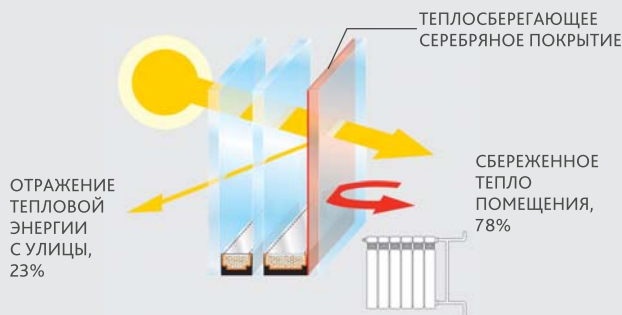

**МОСКОВСКИЕ
ОКНА**

**ОКОННЫЕ
СИСТЕМЫ**

ТЕПЛОПАКЕТ™

ТЕПЛОПАКЕТ™, запатентованный стеклопакет компании «Московские окна», который обладает особыми теплосберегающими свойствами благодаря использованию при сборке специального энергосберегающего стекла с серебрянным напылением. Энергосберегающее стекло изготовлено с применением технологии вакуумного многослойного напыления серебра, оксида титана и других металлов. Уникальный магнетронный теплосберегающий слой находится внутри стеклопакета, поэтому не подвержен износу. Отличие ТЕПЛОПАКЕТА™ не заметно визуально, но он теплее обычного на 52%.