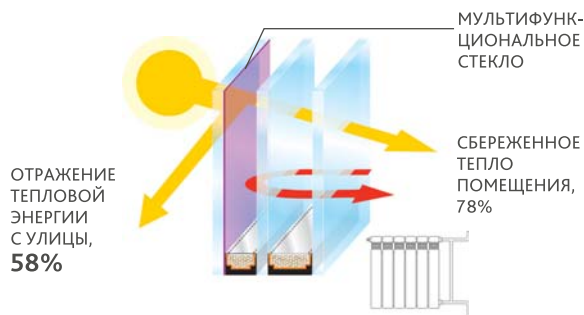

ТЕПЛОПАКЕТ™ SOLAR

Специальное мультифункциональное стекло, которое используется при сборке такого стеклопакета, избирательно пропускает и отражает волны разной длины, из которых состоит солнечное излучение.

ТЕПЛОПАКЕТ™ SOLAR отражает большую часть инфракрасного излучения, которое нагревает помещение. При этом в помещение остается так же светло, как при установке обычных стеклопакетов. Зимой такой стеклопакет не выпускает тепло наружу.

ВЫГОДЫ ПРИМЕНЕНИЯ ТЕПЛОПАКЕТА™ SOLAR:

- прохлада в помещении летом,
- экономия на кондиционировании помещения,
- экономия на отоплении помещения зимой,
- не затемняет помещение в отличие от тонированного стекла,
- максимальный комфорт около окна.