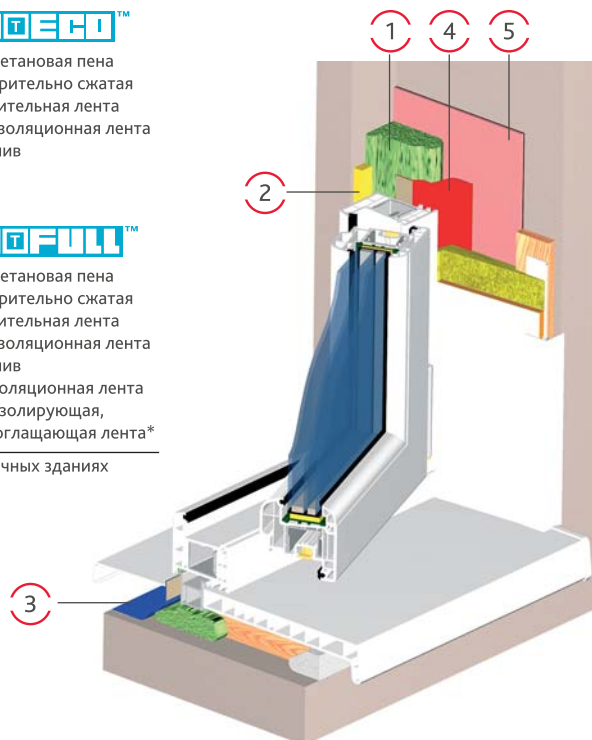

Сегодня «Московские окна» предлагают два варианта монтажа окон с использованием уникальных технологий по системам SetFull™ и SetEco™, отвечающие российскому стандарту.

Монтаж по системе SetEco™ – это базовый тип монтажа. Используемые материалы обеспечивают базовое уплотнение монтажного шва и просты в применении, поэтому монтаж по системе SetEco™ не занимает много времени. При таком монтаже предлагается воспользоваться услугой «Изоляция наружного шва» с применением специальных изоляционных лент – это увеличивает надежную защиту монтажного шва.

Гарантия на монтаж по системе SetEco™ составляет 2 года.

Монтаж по системе SetFull™

Комплекс монтажных работ по системе SetFull™ отвечает всем требованиям ГОСТа и учитывает все недостатки строений. Используемые расходные материалы обеспечивают защиту монтажного шва как со стороны улицы, так и со стороны помещения, обеспечивают его сохранность и долговечность. Поэтому эта система монтажа является грамотным решением, особенно для кирпичных домов.

Гарантия на монтаж по системе SetFull™ составляет 5 лет.

SETECO™

1. Полиуретановая пена
2. Предварительно сжатая уплотнительная лента
3. Гидроизоляционная лента под отлив

SETFULL™

1. Полиуретановая пена
2. Предварительно сжатая уплотнительная лента
3. Гидроизоляционная лента под отлив
4. Пароизоляционная лента
5. Термоизолирующая, шумопоглощающая лента*

* в кирпичных зданиях

ПРОДОЛЖЕНИЕ ОКНА: ОТКОСЫ

Само по себе окно — незаконченная конструкция. Чтобы все «работало» правильно, необходимы дополнительные элементы — пластиковые откосы. Они не только практичны, но и имеют эстетичный внешний вид.

Двадцатилетний опыт работы позволяет нам с уверенностью гарантировать, что любые оштукатуренные откосы в процессе эксплуатации рано или поздно будут заменены на пластиковые.

ПРЕИМУЩЕСТВА ПВХ-ОТКОСОВ ОЧЕВИДНЫ:

- Идеальное сочетание материала откосов и профиля окна
- Предотвращение образования плесени
- Отсутствие конденсата
- Простота ухода
- Дополнительное утепление окна