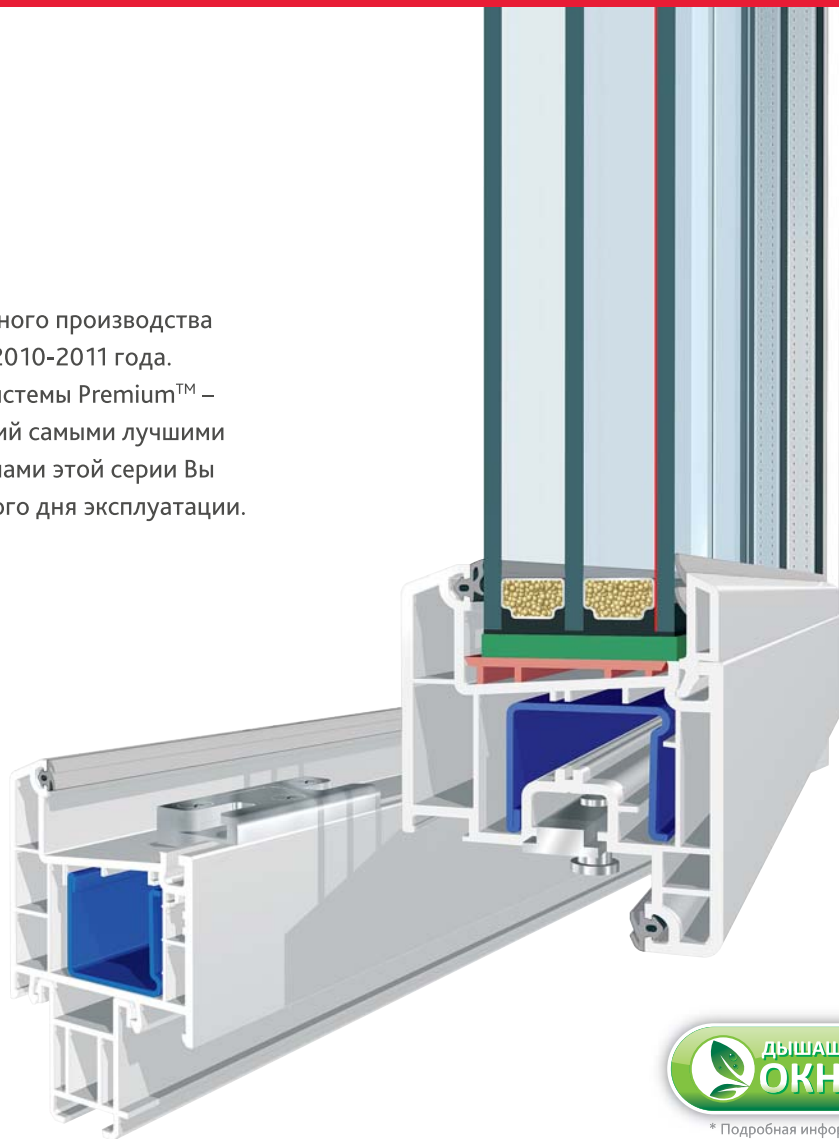

Самые теплые окна,
серый уплотнитель

Окно Classic™
Стеклопакет 32 мм

Окно Premium™
Стеклопакет 41 мм

* Подробная информация
на сайте www.mosokna.ru

ПРЕИМУЩЕСТВА:

- Максимальная теплоизоляция за счет комбинации широкого профиля 70 мм и Теплопакета™.
- Благородный внешний вид за счет использования серой уплотнительной резины.
- Надежная и долгая эксплуатация за счет жесткости конструкции, снижение рисков провисания и прогибания створок.