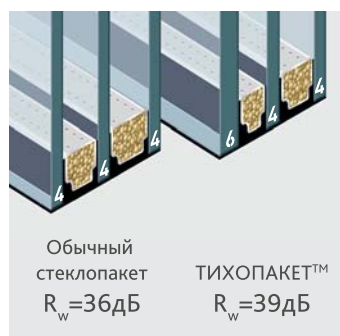

Основную площадь окна занимает стеклопакет, поэтому при повышенном требовании к звукоизоляции его выбору уделяют основное внимание.

Преимущество ТИХОПАКЕТА™ заключается в использовании стекол разной толщины, которые гасят звуковые колебания разной частоты. Благодаря этому улучшение звукозащитных свойств окна достигается при незначительном изменении веса стеклопакета и сохранении его толщины.

ФУРНИТУРА

Прочная и надежная фурнитура MACO не только дает жизнь окну, заставляя его работать и двигаться, но и впервые решает проблему инфильтрации наружного воздуха благодаря интеллектуальной системе прижима створки окна. Это позволяет значительно снизить уровень шума.

МОНТАЖ

Установка окна и выбор технологии изготовления монтажного шва – это третий этап в обеспечении высокого уровня звукоизоляции. Компания «Московские окна» предлагает современную технологию монтажа SetFull™ с максимальной герметизацией монтажного шва.